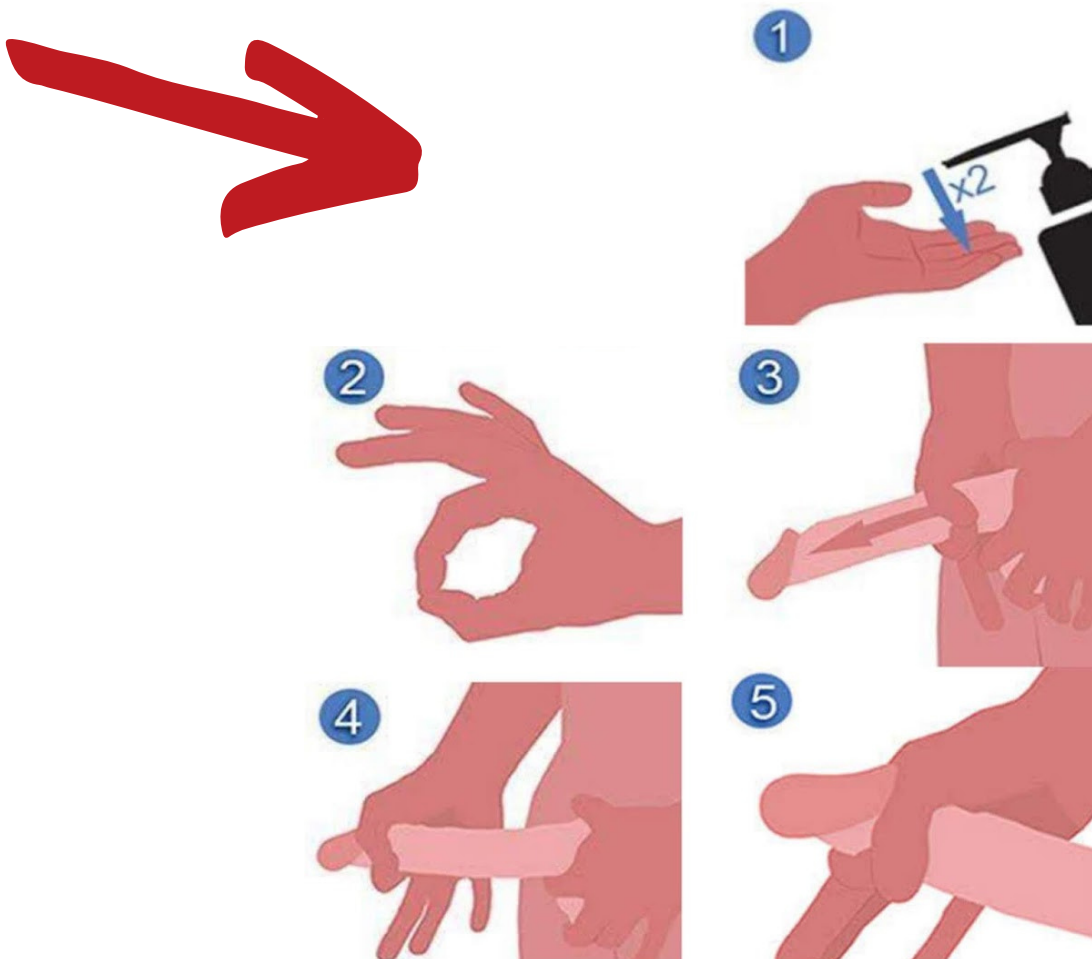

COME APPLICATE TAURO GEL

Per fare si che il prodotto sia assorbito bene e quindi dia la massima efficacia effettuate l'applicazione di Tauro Gel su pene seguendo l'immagine estratta dal video:

1. **1)** Applicate il gel su indice e pollice di una mano
2. **2)** Con la stessa mano formate un cerchio con indice e pollice
3. **3)** Con l'altra mano formate un cerchio e stringete delicatamente la base del pene in modo da tenerlo saldo
4. **4)** Massaggiate per 5 minuti gentilmente con le dita a cerchi l'asta del pene fino ad assorbimento

Applicarlo almeno a giorni alterni per 1 mese, gli effetti si vedranno già dalle prime applicazioni.